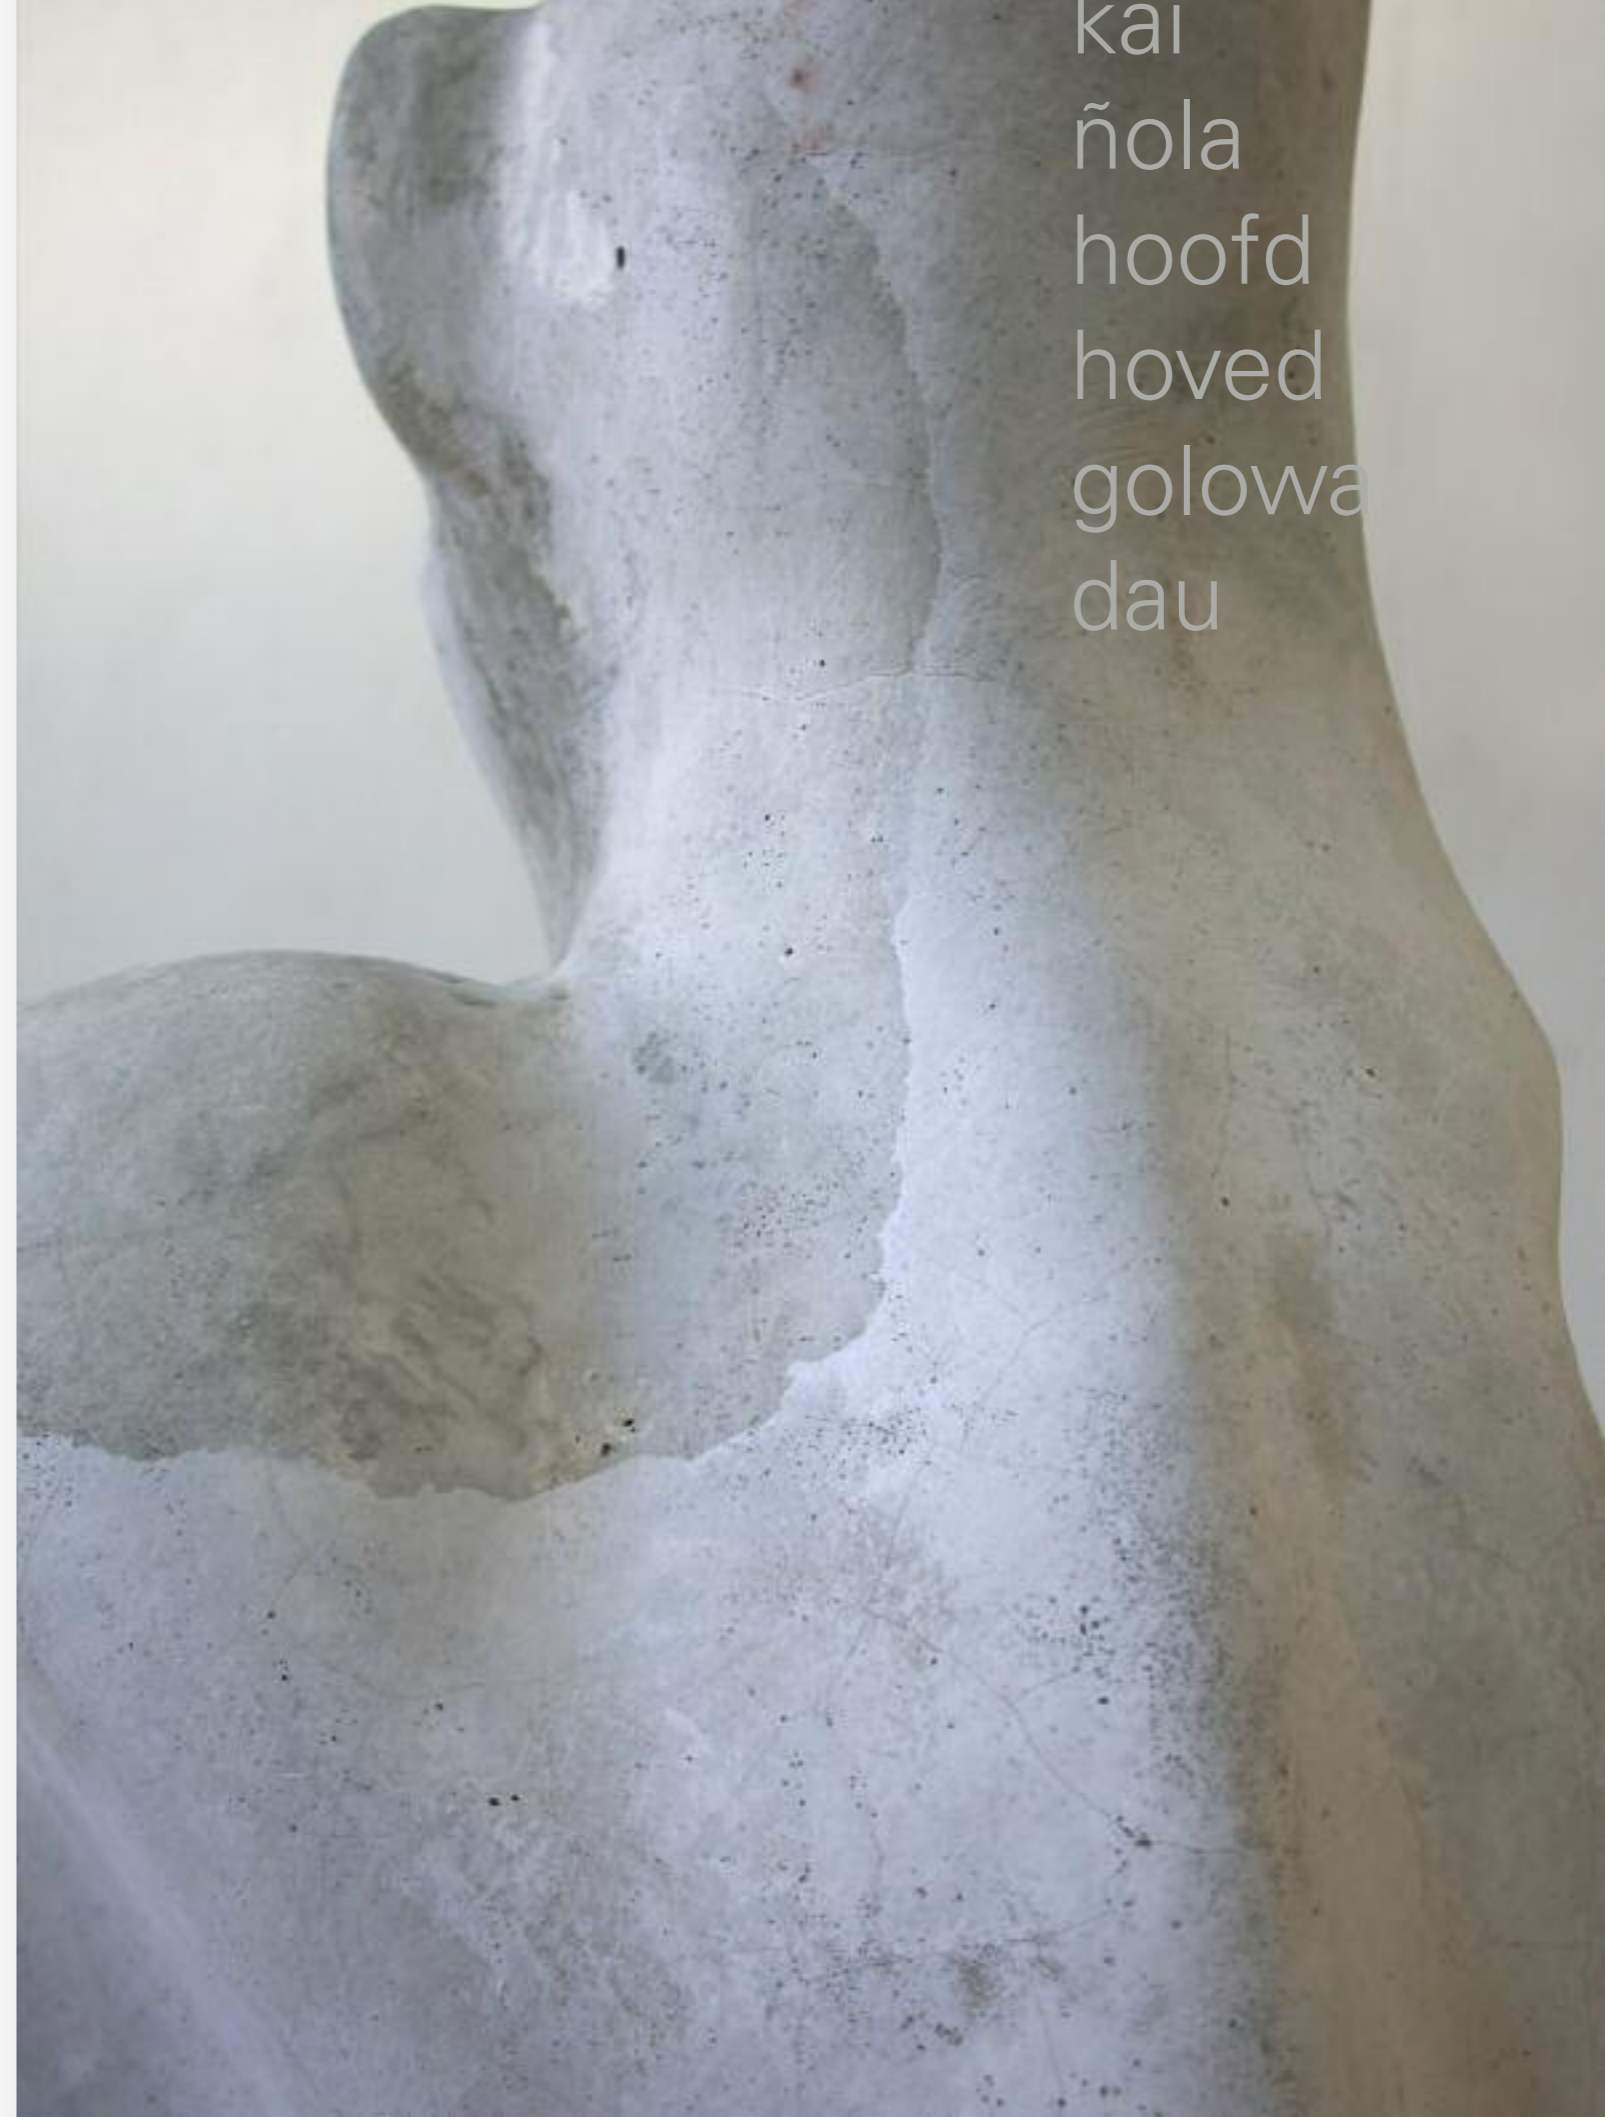

4

cap 2013

Detail

Portland-Zement

Beton

Kai
ñola
hoofd
hoved
golowa
dau

cap 2013

56 x 24 x 26 cm

Ciment Fondu, poliert

Beton, Edelstahl, Polyamid-Seil

kopf 2013

41 x 20 x 12 cm

Ciment Fondu, poliert

Beton, Edelstahl, Polyamid-Seil

kopf 2013

41 x 20 x 12 cm