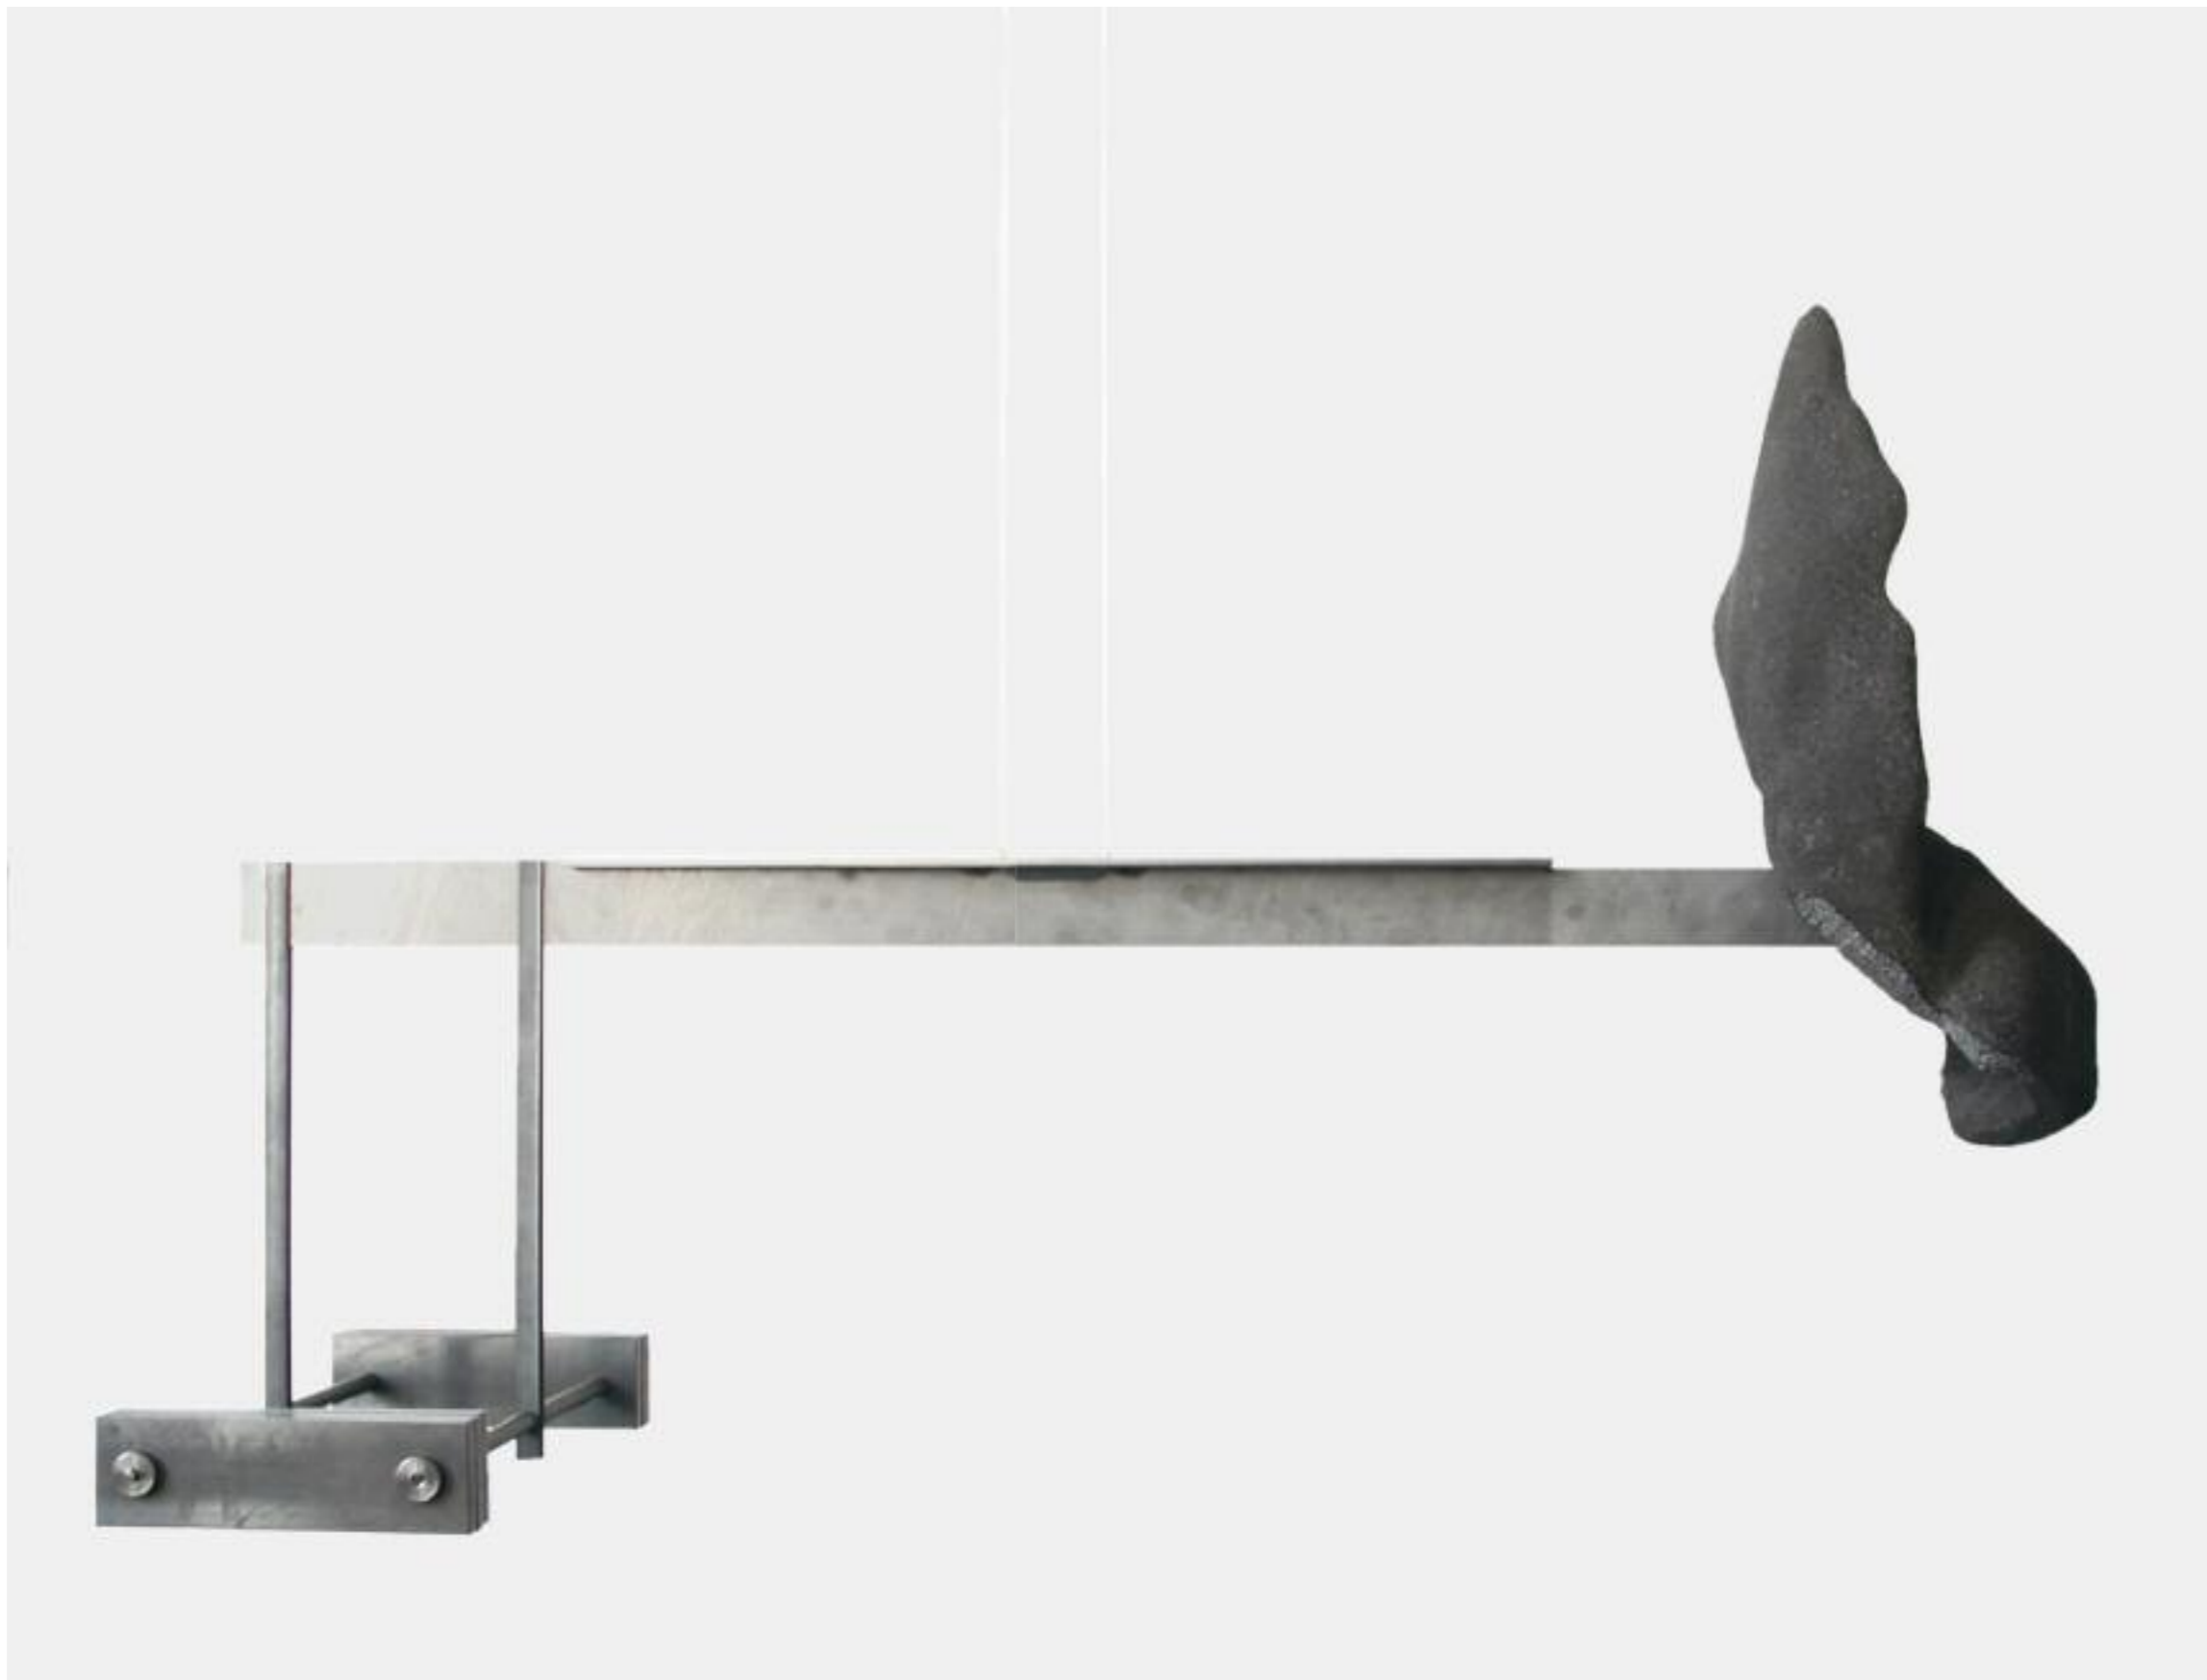

Ciment Fondu, poliert

Beton, Edelstahl, Polyamid-Seil

kopf 2013

41 x 20 x 12 cm

Ciment Fondu, poliert

Beton, Edelstahl, Polyamid-Seil

kopf 2013

41 x 20 x 12 cm

Epoxy, Glasfaser, Pigmente

Edelstahl

golova 2013

70 x 78 x 56 cm

Epoxy, Glasfaser, Pigmente

Edelstahl

holle 2013

Detail, 48 x 32 x 18 cm

Ciment Fondu

Beton, Edelstahl, Polyamid-Seil

holle 2013

68 x 113 x 43 cm

Ciment Fondu

Beton, Edelstahl, Polyamid-Seil

holle 2013

68 x 113 x 43 cm