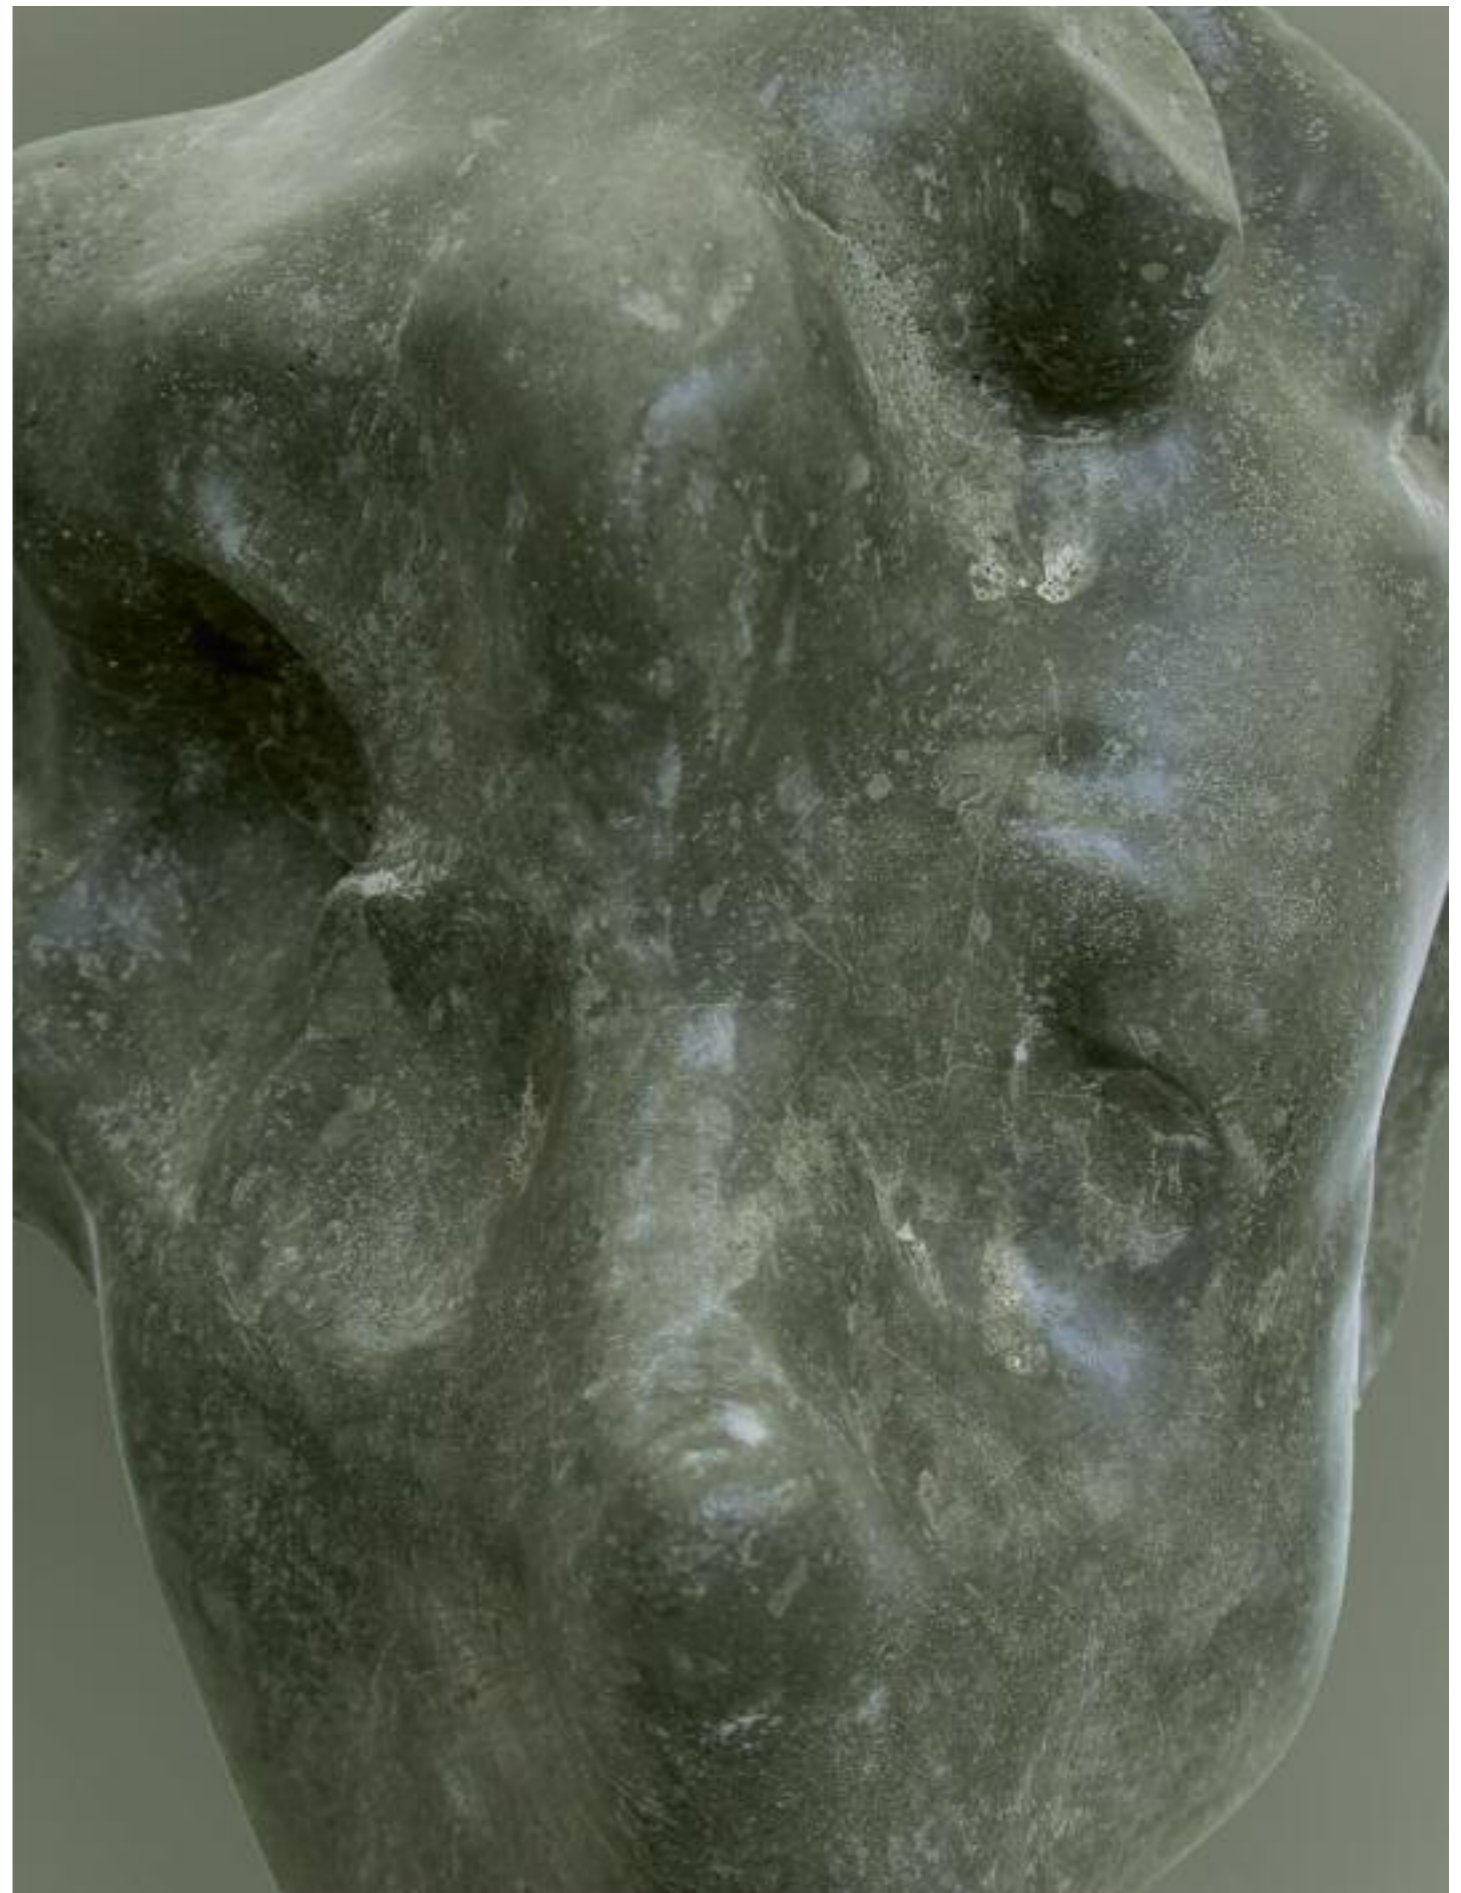

cabeza 2013

Detail

Portland-Zement, gewachst

Beton, Edelstahl, Drahtseil